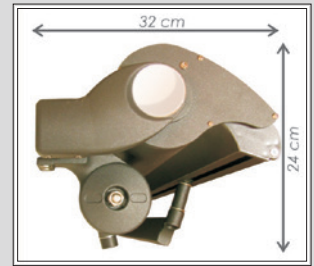

Focus Top

DIE HÜLSENMARKISE

RAL 9016

RAL 1013

RAL 8017

RAL 9006

Anthrazit

Standard

- Min. Breite 240 cm
- Handantrieb-Kurbel
- Wandkonsolen
- Volant
- Neigungswinkel 5-60° (15° Standard)

Zusätzliche Optionen

- Elektroantrieb (NHK nicht möglich)
- Dachsparrenkonsolen
- Schutzdach
- Stützen (nur für Kurbel)
- Gestellfarbe Anthrazit + 10% Aufpreis

- ✓ = 2 Arme
- ✓ = 3 Arme
- ✓ = 4 Arme

Breite (cm)	Ausfall (cm)					
	150	200	250	300	350	400
240	✓	-	-	-	-	-
300	✓	✓	✓	-	-	-
360	✓	✓	✓	-	-	-
420	✓	✓	✓	✓	✓	-
480	✓	✓	✓	✓	✓	✓
540	✓	✓	✓	✓	✓	✓
600	✓	✓	✓	✓	✓	✓
720	✓	✓	✓	✓	✓	✓