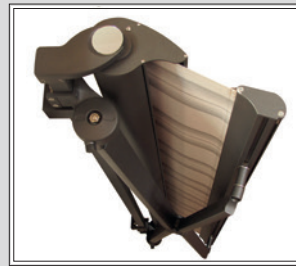

Focus Top

DIE HÜLSENMARKISE

RAL 9016

RAL 1013

RAL 8017

RAL 9006

Anthrazit

Standard

- Min. Breite 240 cm
- Handantrieb-Kurbel
- Wandkonsolen
- Volant
- Neigungswinkel 5-60° (15° Standard)

Zusätzliche Optionen

- Elektroantrieb (NHK nicht möglich)
- Dachsparrenkonsolen
- Schutzdach
- Stützen (nur für Kurbel)
- Gestellfarbe Anthrazit + 10% Aufpreis

- ✓ = 2 Arme
- ✓ = 3 Arme
- ✓ = 4 Arme

Breite (cm)	Ausfall (cm)					
	150	200	250	300	350	400
240	✓	-	-	-	-	-
300	✓	✓	✓	-	-	-
360	✓	✓	✓	-	-	-
420	✓	✓	✓	✓	✓	-
480	✓	✓	✓	✓	✓	✓
540	✓	✓	✓	✓	✓	✓
600	✓	✓	✓	✓	✓	✓
720	✓	✓	✓	✓	✓	✓