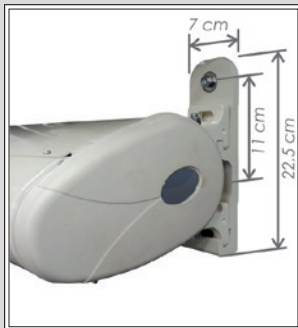

Headline

DIE KOMPAKTE FLACHKASSETTE

RAL 9016

RAL 1013

RAL 8017

RAL 9006

Anthrazit

Breite (cm)	Ausfall (cm)			
	150	200	250	300
240	✓	-	-	-
300	✓	✓	✓	-
360	-	✓	✓	-
420	-	✓	✓	✓
480	-	✓	✓	✓
540	-	✓	✓	✓