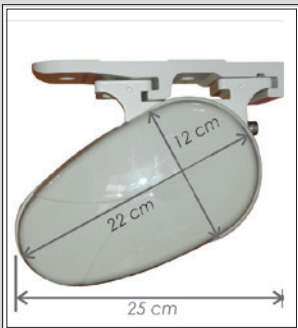

Zusätzliche Optionen

- Elektroantrieb (NHK nicht möglich)
- Dachsparrenkonsolen
- Schutzdach
- Stützen (nur für Kurbel)

Breite (cm)	Ausfall (cm)		
	150	200	250
240	✓	-	-
300	✓	✓	✓
360	✓	✓	✓
450	✓	✓	✓
480	✓	✓	✓

Headline

DIE KOMPAKTE FLACHKASSETTE

RAL 9016

RAL 1013

RAL 8017

RAL 9006

Anthrazit

Breite (cm)	Ausfall (cm)			
	150	200	250	300
240	✓	-	-	-
300	✓	✓	✓	-
360	-	✓	✓	-
420	-	✓	✓	✓
480	-	✓	✓	✓
540	-	✓	✓	✓

Standard

- Min. Breite 240 cm
- Handantrieb-Kurbel
- Wand- bzw. Deckenkonsolen
- Neigungswinkel 5-60° (15° Standard)

Zusätzliche Optionen

- Elektroantrieb
- Gestellfarbe Anthrazit +10% Aufpreis

www.bew24.de