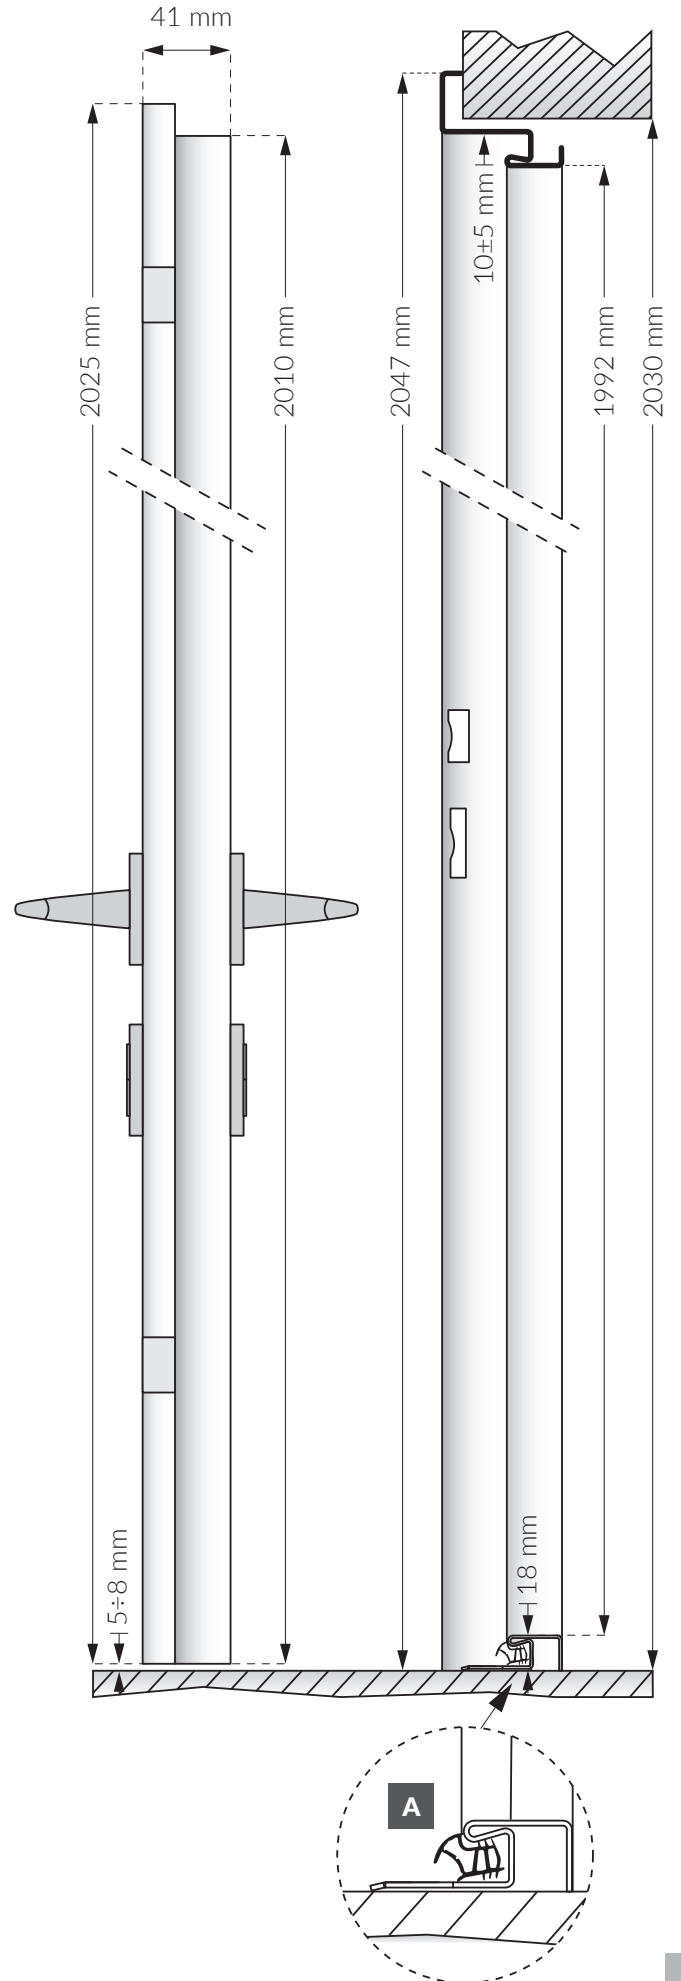

# Montageanleitung

# MZ41

**1**

	TYP			
	"70"	"80"	"90"	"100"
A	740	840	940	1040
B	694	794	894	994
C	714	814	914	1014
D	744	844	944	1044

**2****3**

**4****A****B****C****D**

Bahnhofstraße 38  
98597 Breitung/Werra

**Telefon 03 68 48 / 40 22 22**  
**Telefax 03 68 48 / 40 22 23**