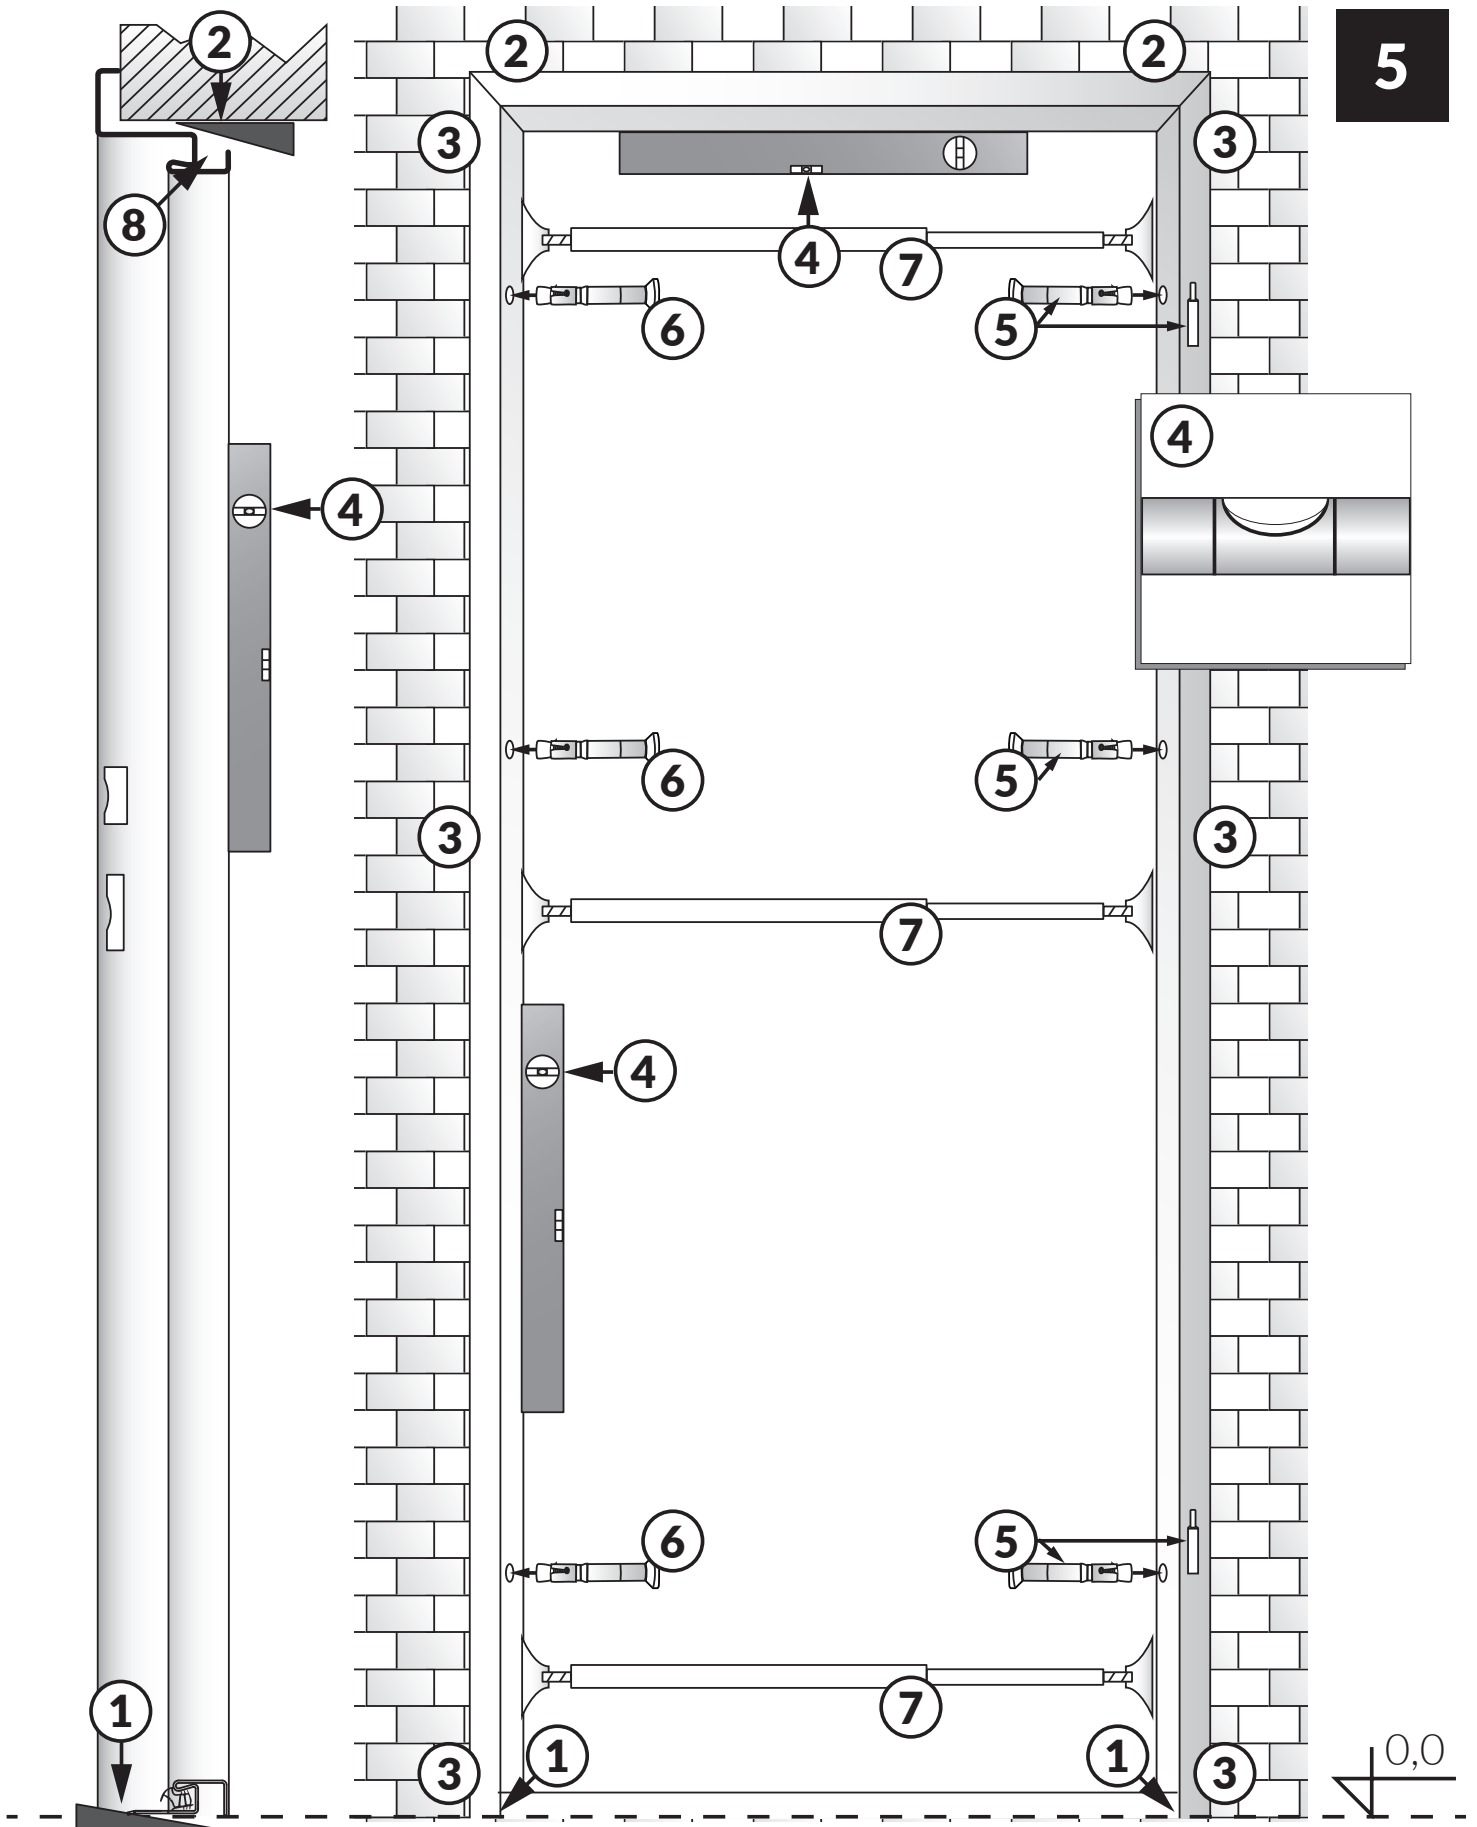

# Montageanleitung

# MZ41

**1**

	TYP			
	"70"	"80"	"90"	"100"
A	740	840	940	1040
B	694	794	894	994
C	714	814	914	1014
D	744	844	944	1044

**2****3**

**4****A****B****C****D**

Bahnhofstraße 38  
98597 Breitung/Werra

**Telefon 03 68 48 / 40 22 22**  
**Telefax 03 68 48 / 40 22 23**