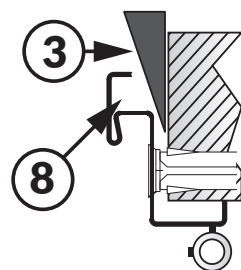

# Montageanleitung

# MZ41

**1**

	TYP			
	"70"	"80"	"90"	"100"
A	740	840	940	1040
B	694	794	894	994
C	714	814	914	1014
D	744	844	944	1044

**2****3**

**4****A****B****C****D**

Bahnhofstraße 38  
98597 Breitung/Werra

**Telefon 03 68 48 / 40 22 22**  
**Telefax 03 68 48 / 40 22 23**