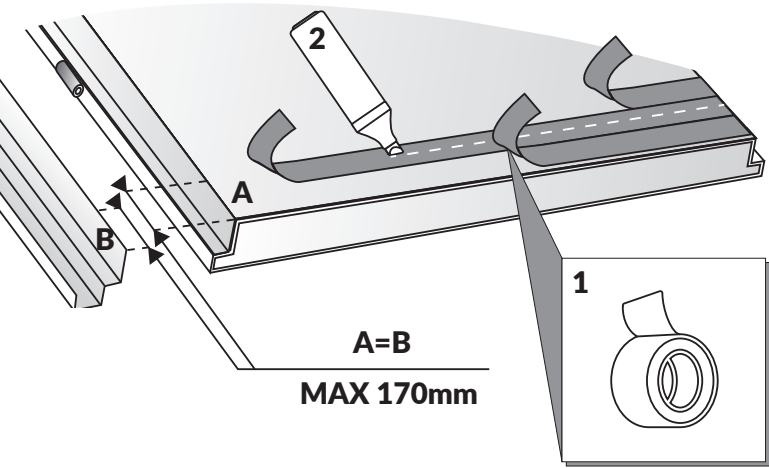

# Montageanleitung

# MZ41

**1**

	TYP			
	"70"	"80"	"90"	"100"
A	740	840	940	1040
B	694	794	894	994
C	714	814	914	1014
D	744	844	944	1044

**2****3**

**4****A****B****C****D**

Bahnhofstraße 38  
98597 Breitung/Werra

**Telefon 03 68 48 / 40 22 22**  
**Telefax 03 68 48 / 40 22 23**