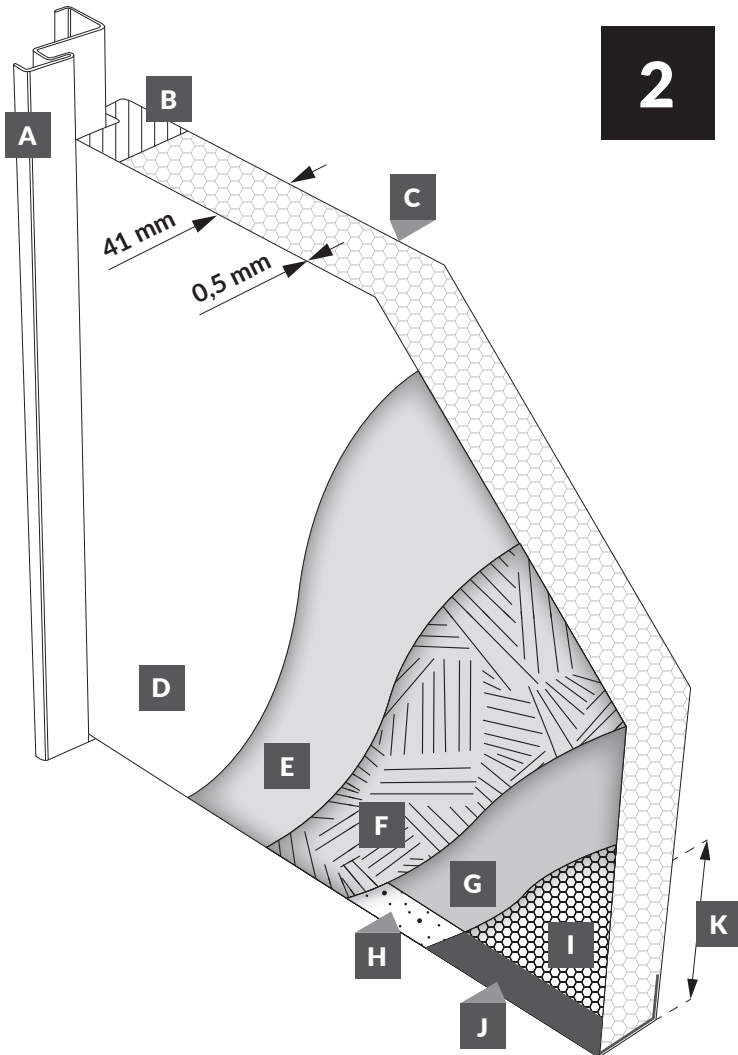

# Montageanleitung

# MZ41

**1**

	TYP			
	"70"	"80"	"90"	"100"
A	740	840	940	1040
B	694	794	894	994
C	714	814	914	1014
D	744	844	944	1044

**2****3**

**4****A****B****C****D**

Bahnhofstraße 38  
98597 Breitung/Werra

**Telefon 03 68 48 / 40 22 22**  
**Telefax 03 68 48 / 40 22 23**