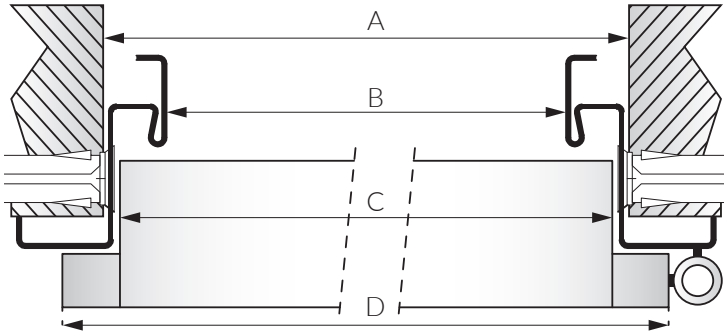

# Montageanleitung

# MZ41

**1**

	TYP			
	"70"	"80"	"90"	"100"
A	740	840	940	1040
B	694	794	894	994
C	714	814	914	1014
D	744	844	944	1044

**2****3**

**4****A****B****C****D**

Bahnhofstraße 38  
98597 Breitung/Werra

**Telefon 03 68 48 / 40 22 22**  
**Telefax 03 68 48 / 40 22 23**