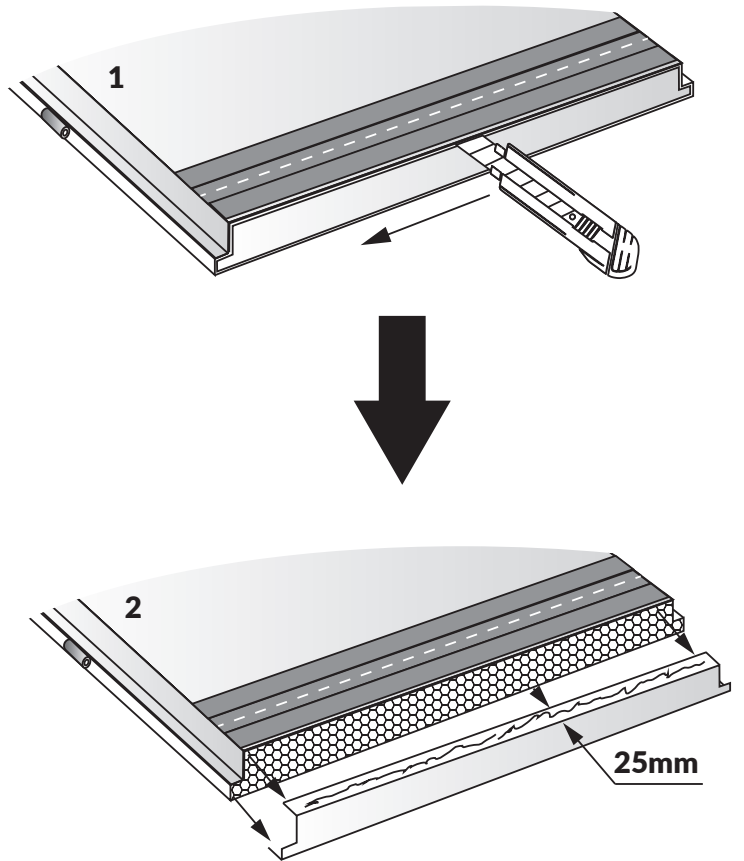

# Montageanleitung

# MZ41

**1**

	TYP			
	"70"	"80"	"90"	"100"
A	740	840	940	1040
B	694	794	894	994
C	714	814	914	1014
D	744	844	944	1044

**2****3**

**4****A****B****C****D**

Bahnhofstraße 38  
98597 Breitung/Werra

**Telefon 03 68 48 / 40 22 22**  
**Telefax 03 68 48 / 40 22 23**