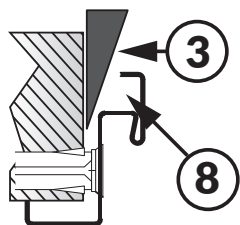

# Montageanleitung

# MZ41

**1**

	TYP			
	"70"	"80"	"90"	"100"
A	740	840	940	1040
B	694	794	894	994
C	714	814	914	1014
D	744	844	944	1044

**2****3**

**4****A****B****C****D**

Bahnhofstraße 38  
98597 Breitung/Werra

**Telefon 03 68 48 / 40 22 22**  
**Telefax 03 68 48 / 40 22 23**