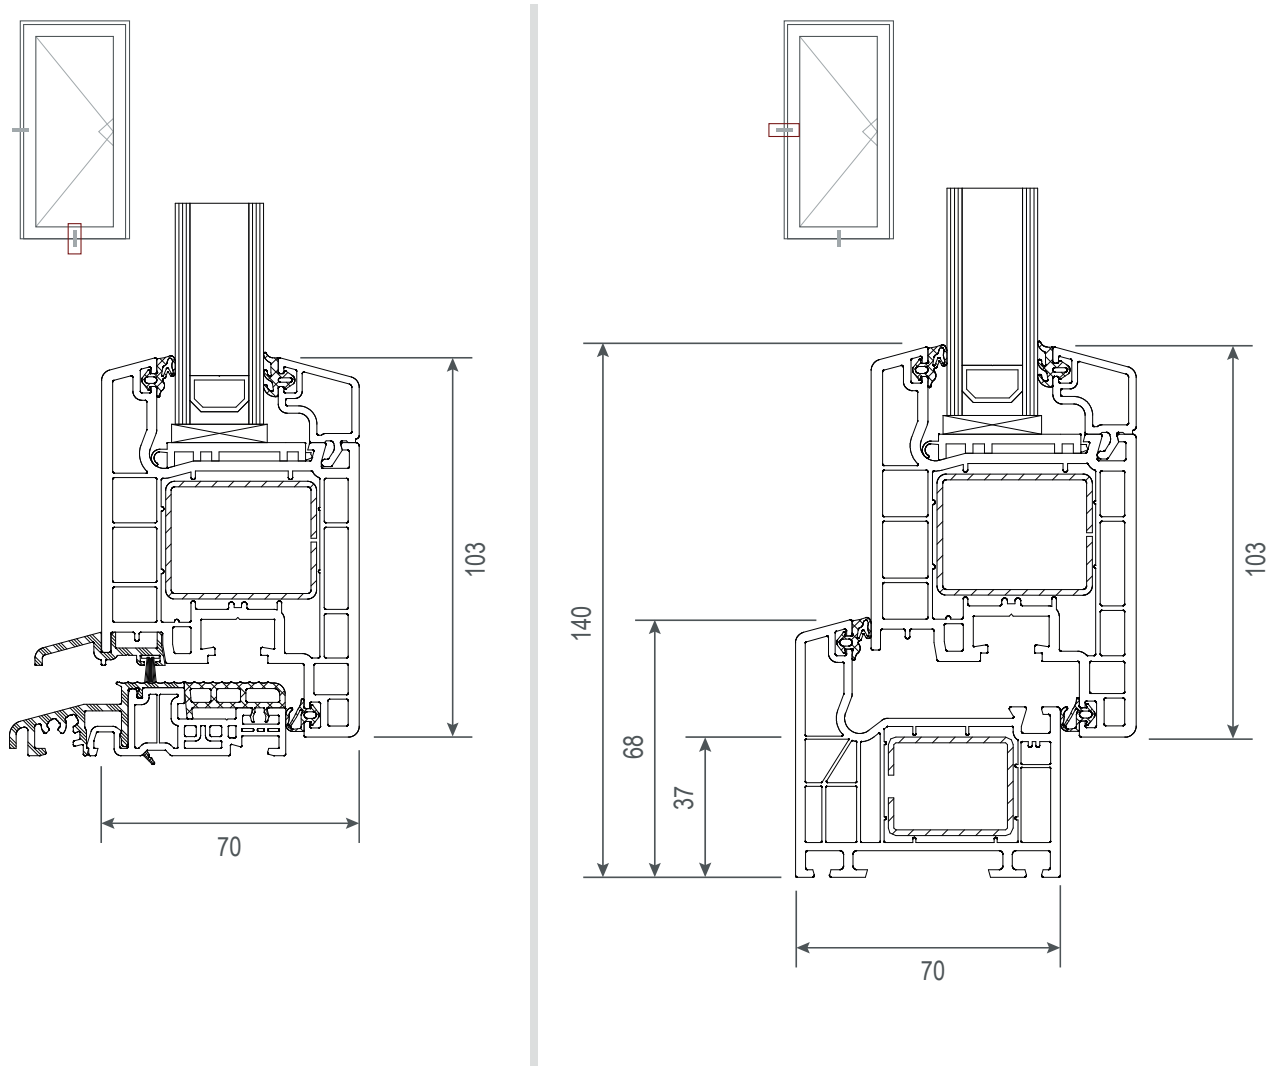

Aktionstüren: Schüco CT70

Querschnittsskizze (nicht maßstäblich):
Alle Angaben in mm

Profilquerschnitte (Illustrationen):

Wichtige Hinweise:

- Querschnitt zeigt nach innen öffnende Haustür
- dargestellt wird Haustür mit Einsatzfüllung
- nach außen öffnende oder flügelüberdeckende Haustür-Varianten weichen maßlich ab