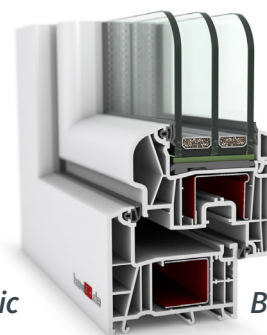

THERMOMax® 8 AD

- 7-Kammer-System
- Bautiefe 80 mm
- hochmodernes Fenstersystem
- Beschlagsystem activPilot von Winkhaus

Classic

Basic

ThermoMax – Innovative Fenstertechnik für mehr Komfort und Sicherheit

Alles im Griff

- ✓ Auslieferung mit hochwertigem Standardgriff in Abhängigkeit zum Fensterdekor
- ✓ Große Auswahl an Griffen

Baubare Elemente

- ✓ Fenster
- ✓ Balkontür
- ✓ Parallel-Schiebe-Kipp-Tür

Individuell mit Dekor