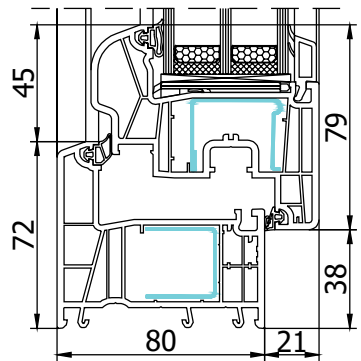

Profil

7/6-Kammer-Profil
Rahmenbautiefe 80 mm
Rahmenansichtsbreite 72 mm
Uf-Wert (Rahmen) 0,94 W/m²K

3-fach-Verglasung

U_g=0,5 W/m²K

Verstärkung

statische Stabilität und dauerhafte Funktionalität durch verzinkte Metallverstärkungen in Flügel und Rahmen

WINK
HAUS

ThermoMax 8 AD classic

Rahmenprofil

Flügelprofil

ThermoMax 8 AD basic

Rahmenprofil

Flügelprofil

bew24.de
Bauelemente Werratal GmbH