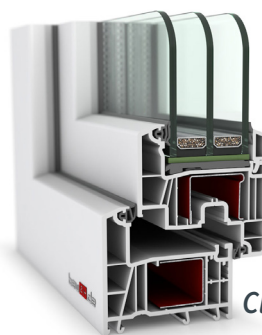

THERMOMax® 8 AD

- 7-Kammer-System
- Bautiefe 80 mm
- hochmodernes Fenstersystem
- Beschlagsystem activPilot von Winkhaus

Classic

Basic

ThermoMax – Innovative Fenstertechnik für mehr Komfort und Sicherheit

Alles im Griff

- ✓ Auslieferung mit hochwertigem Standardgriff in Abhängigkeit zum Fensterdekor
- ✓ Große Auswahl an Griffen

Baubare Elemente

- ✓ Fenster
- ✓ Balkontür
- ✓ Parallel-Schiebe-Kipp-Tür

Individuell mit Dekor