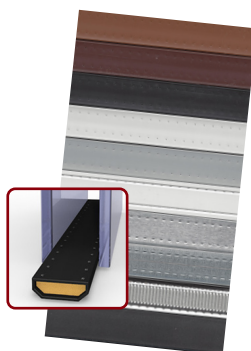

Anschlagdichtungssystem

2 Dichtungsebenen verstärkter Schutz gegen Wind, Wasser, Schall

Beispiel: ThermoMax 8 AD Classic

Warme Kante

(optional)
wärmetechnisch verbesserte Abstandhalter im Scheiben-zwischenraum