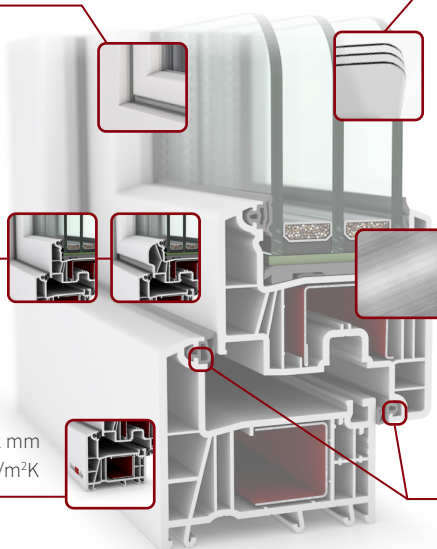

Profil

7/6-Kammer-Profil
Rahmenbautiefe 80 mm
Rahmenansichtsbreite 72 mm
Uf-Wert (Rahmen) 0,94 W/m²K

3-fach-Verglasung

U_g=0,5 W/m²K

Verstärkung

statische Stabilität und dauerhafte Funktionalität durch verzinkte Metallverstärkungen in Flügel und Rahmen

Anschlagdichtungssystem

2 Dichtungsebenen verstärkter Schutz gegen Wind, Wasser, Schall

Beispiel: ThermoMax 8 AD Classic

Warme Kante

(optional)
wärmetechnisch verbesserte Abstandhalter im Scheiben-zwischenraum