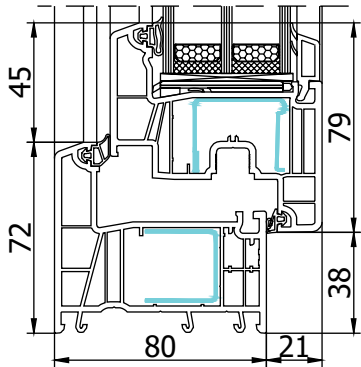

THERMO MAX® 8 AD Querschnitte

WINK
HAUS

ThermoMax 8 AD classic

Rahmenprofil

Flügelprofil