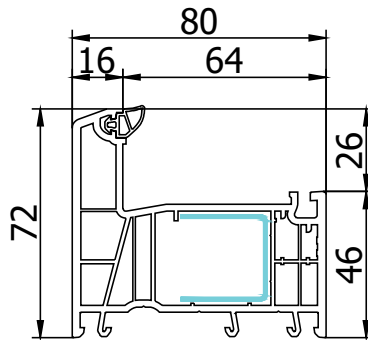

THERMO MAX® 8 AD Querschnitte

WINK
HAUS

ThermoMax 8 AD classic

Rahmenprofil

Flügelprofil