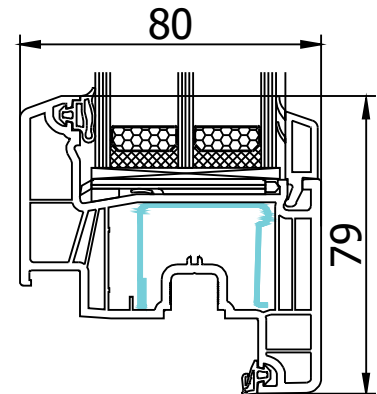

THERMO MAX® 8 AD Querschnitte

WINK
HAUS

ThermoMax 8 AD classic

Rahmenprofil

Flügelprofil