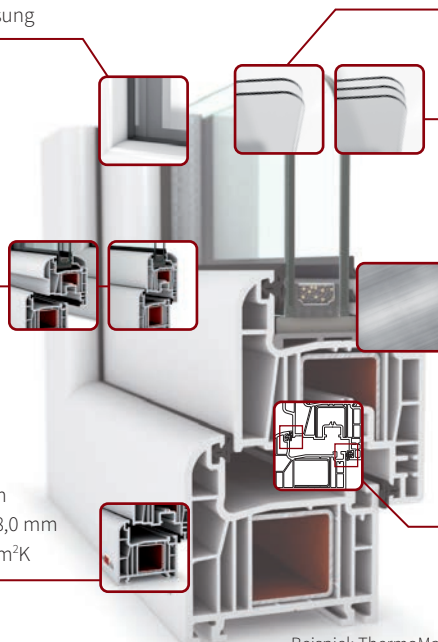

Profil

6-Kammer-Profil
Rahmenbautiefe 70,0 mm
Rahmenansichtsbreite 68,0 mm
Uf-Wert (Rahmen) 1,1 W/m²K

2-fach-Verglasung

bis Ug=1,0 W/m²K

alternativ 3-fach-Verglasung

bis Ug=0,7 W/m²K

Verstärkung

statische Stabilität und dauerhafte Funktionalität durch verzinkte Metallverstärkungen in Flügel und Rahmen

Anschlagdichtungssystem

2 Dichtungsebenen verstärkter Schutz gegen Wind, Wasser, Schall

Beispiel: ThermoMax5 Classic

Warme Kante

(optional)
wärmetechnisch verbesserte Abstandhalter im Scheiben-zwischenraum