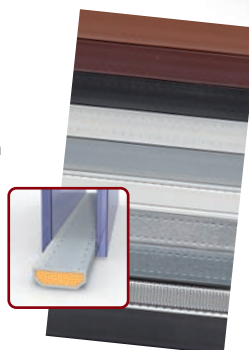

Anschlagdichtungssystem

2 Dichtungsebenen verstärkter Schutz gegen Wind, Wasser, Schall

Beispiel: ThermoMax5 Classic

Warme Kante

(optional)
wärmetechnisch verbesserte Abstandhalter im Scheiben-zwischenraum