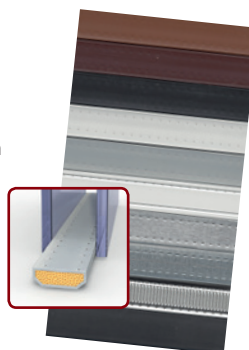

Dichtungsebenen

2 Dichtungsebenen verstärkter Schutz gegen Wind, Wasser, Schall

Beispiel: ThermoMax7 Classic

Warme Kante

(optional)
wärmetechnisch verbesserte Abstandhalter im Scheibenzwischenraum

Wo finden Sie uns?