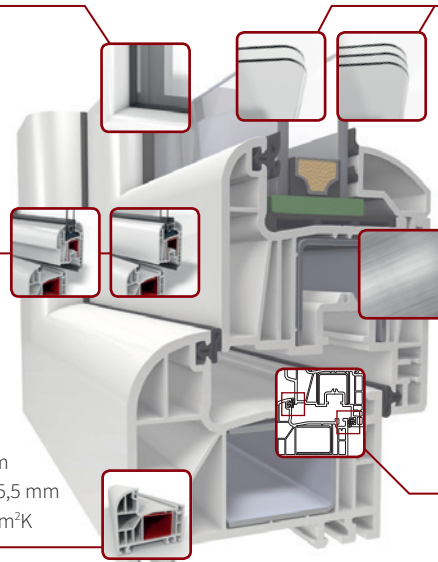

Profil

6-Kammer-Profil
Rahmenbautiefe 80,0 mm
Rahmenansichtsbreite 65,5 mm
Uf-Wert (Rahmen) 1,1 W/m²K

Doppelverglasung Standard

mit Ug 1,1 von W/m²K
3-fach-Verglasung optional

Verstärkung

statische Stabilität und dauerhafte Funktionalität durch verzinkte Metallverstärkungen in Flügel und Rahmen

Dichtungsebenen

2 Dichtungsebenen verstärkter Schutz gegen Wind, Wasser, Schall

Beispiel: ThermoMax7 Classic

Warme Kante

(optional)
wärmetechnisch verbesserte Abstandhalter im Scheibenzwischenraum

Wo finden Sie uns?