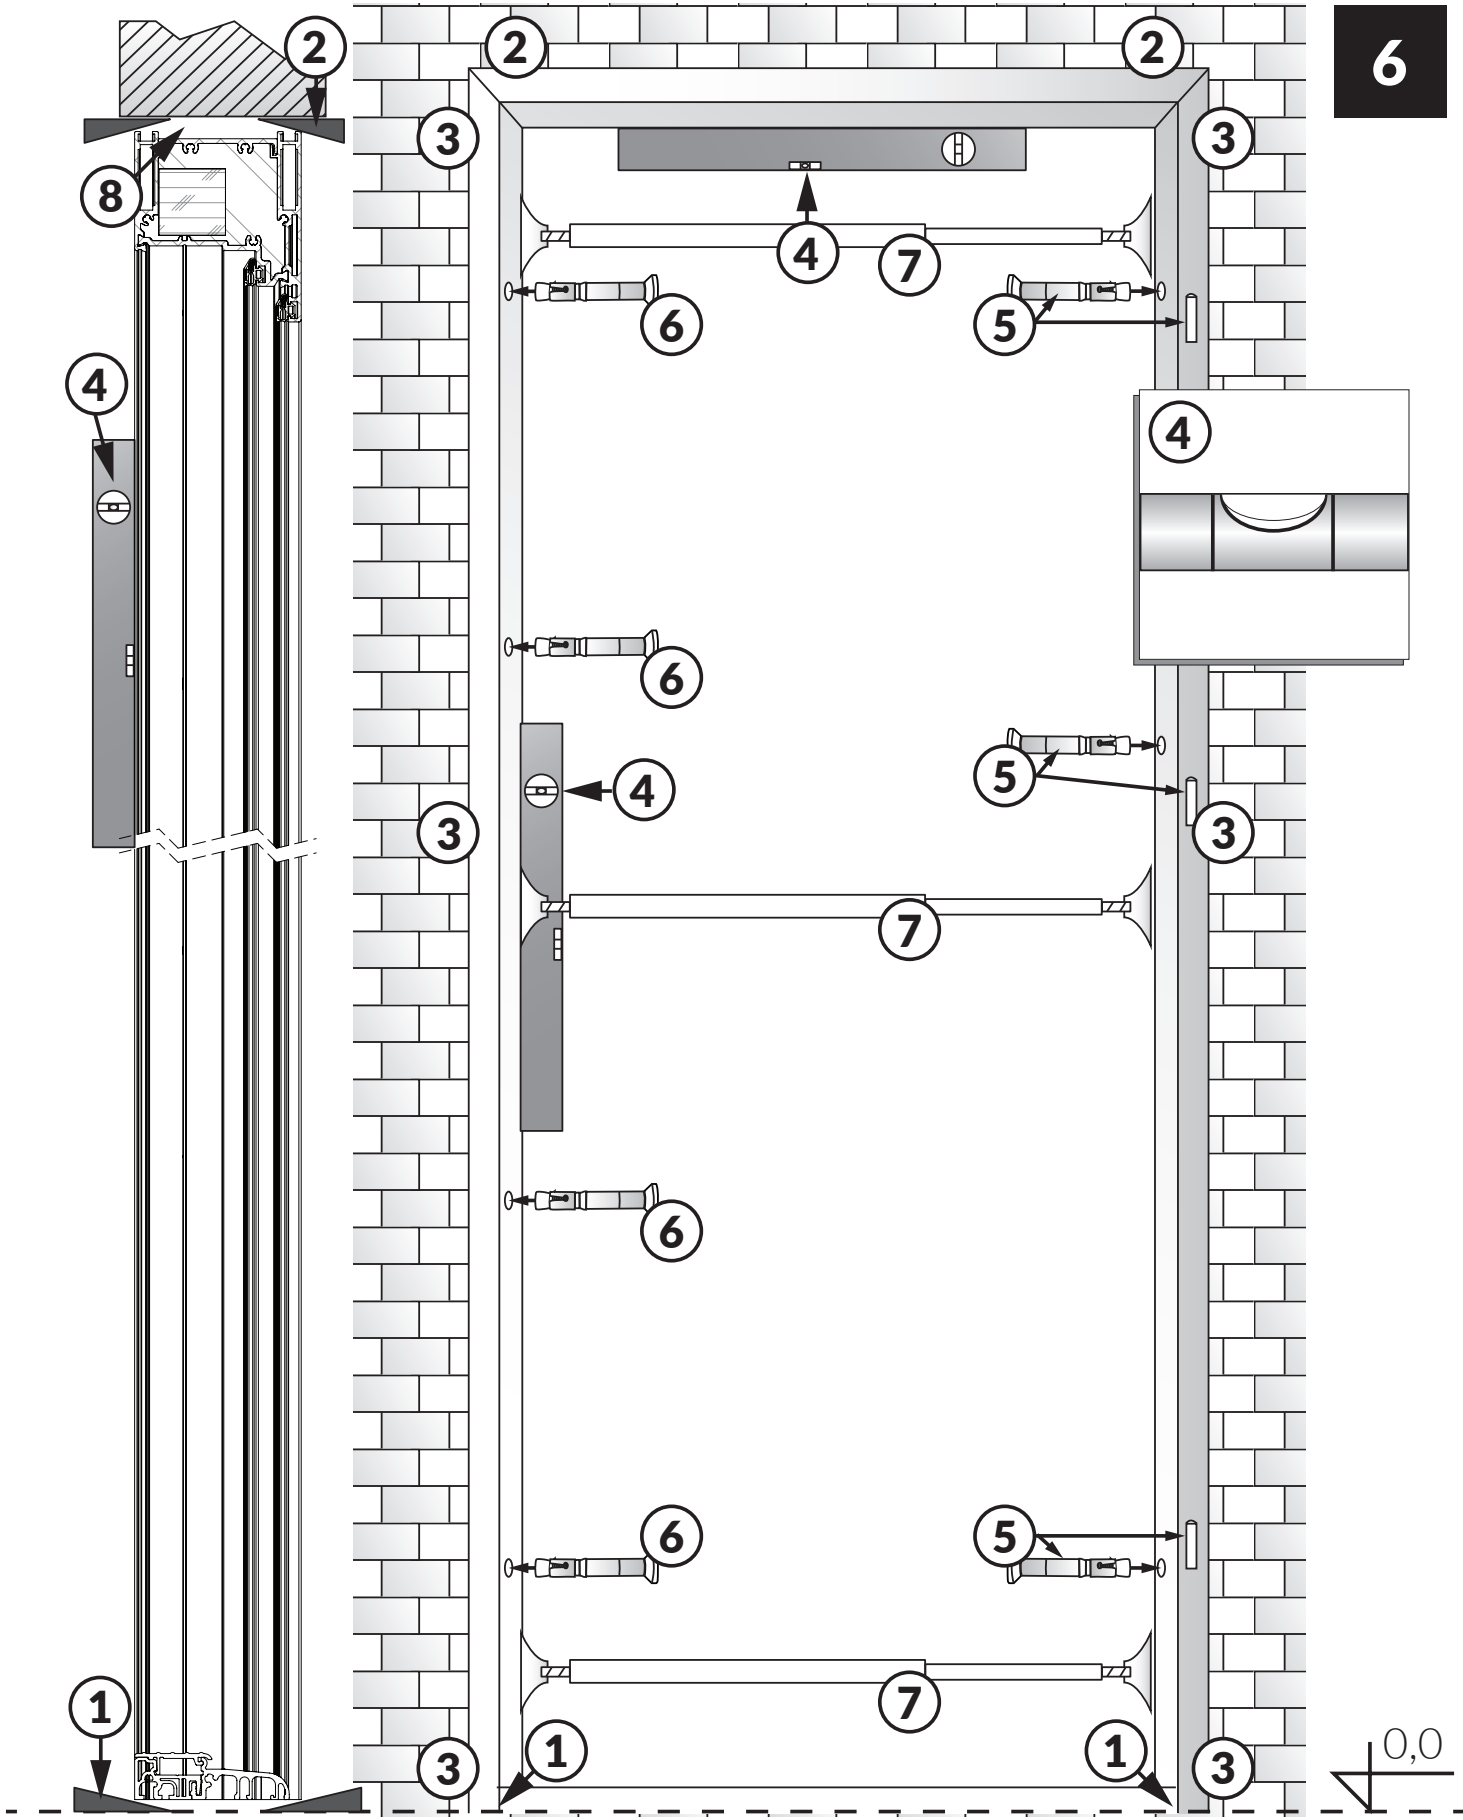

Montageanleitung

DS92

1

A	B	C	D
1020	940	1100	400 co 50mm

2**3**

7

A

B

C

D

E

Bahnhofstraße 38
98597 Breitung/Werra

Telefon 03 68 48 / 40 22 22
Telefax 03 68 48 / 40 22 23

www.bew24-fenster.de