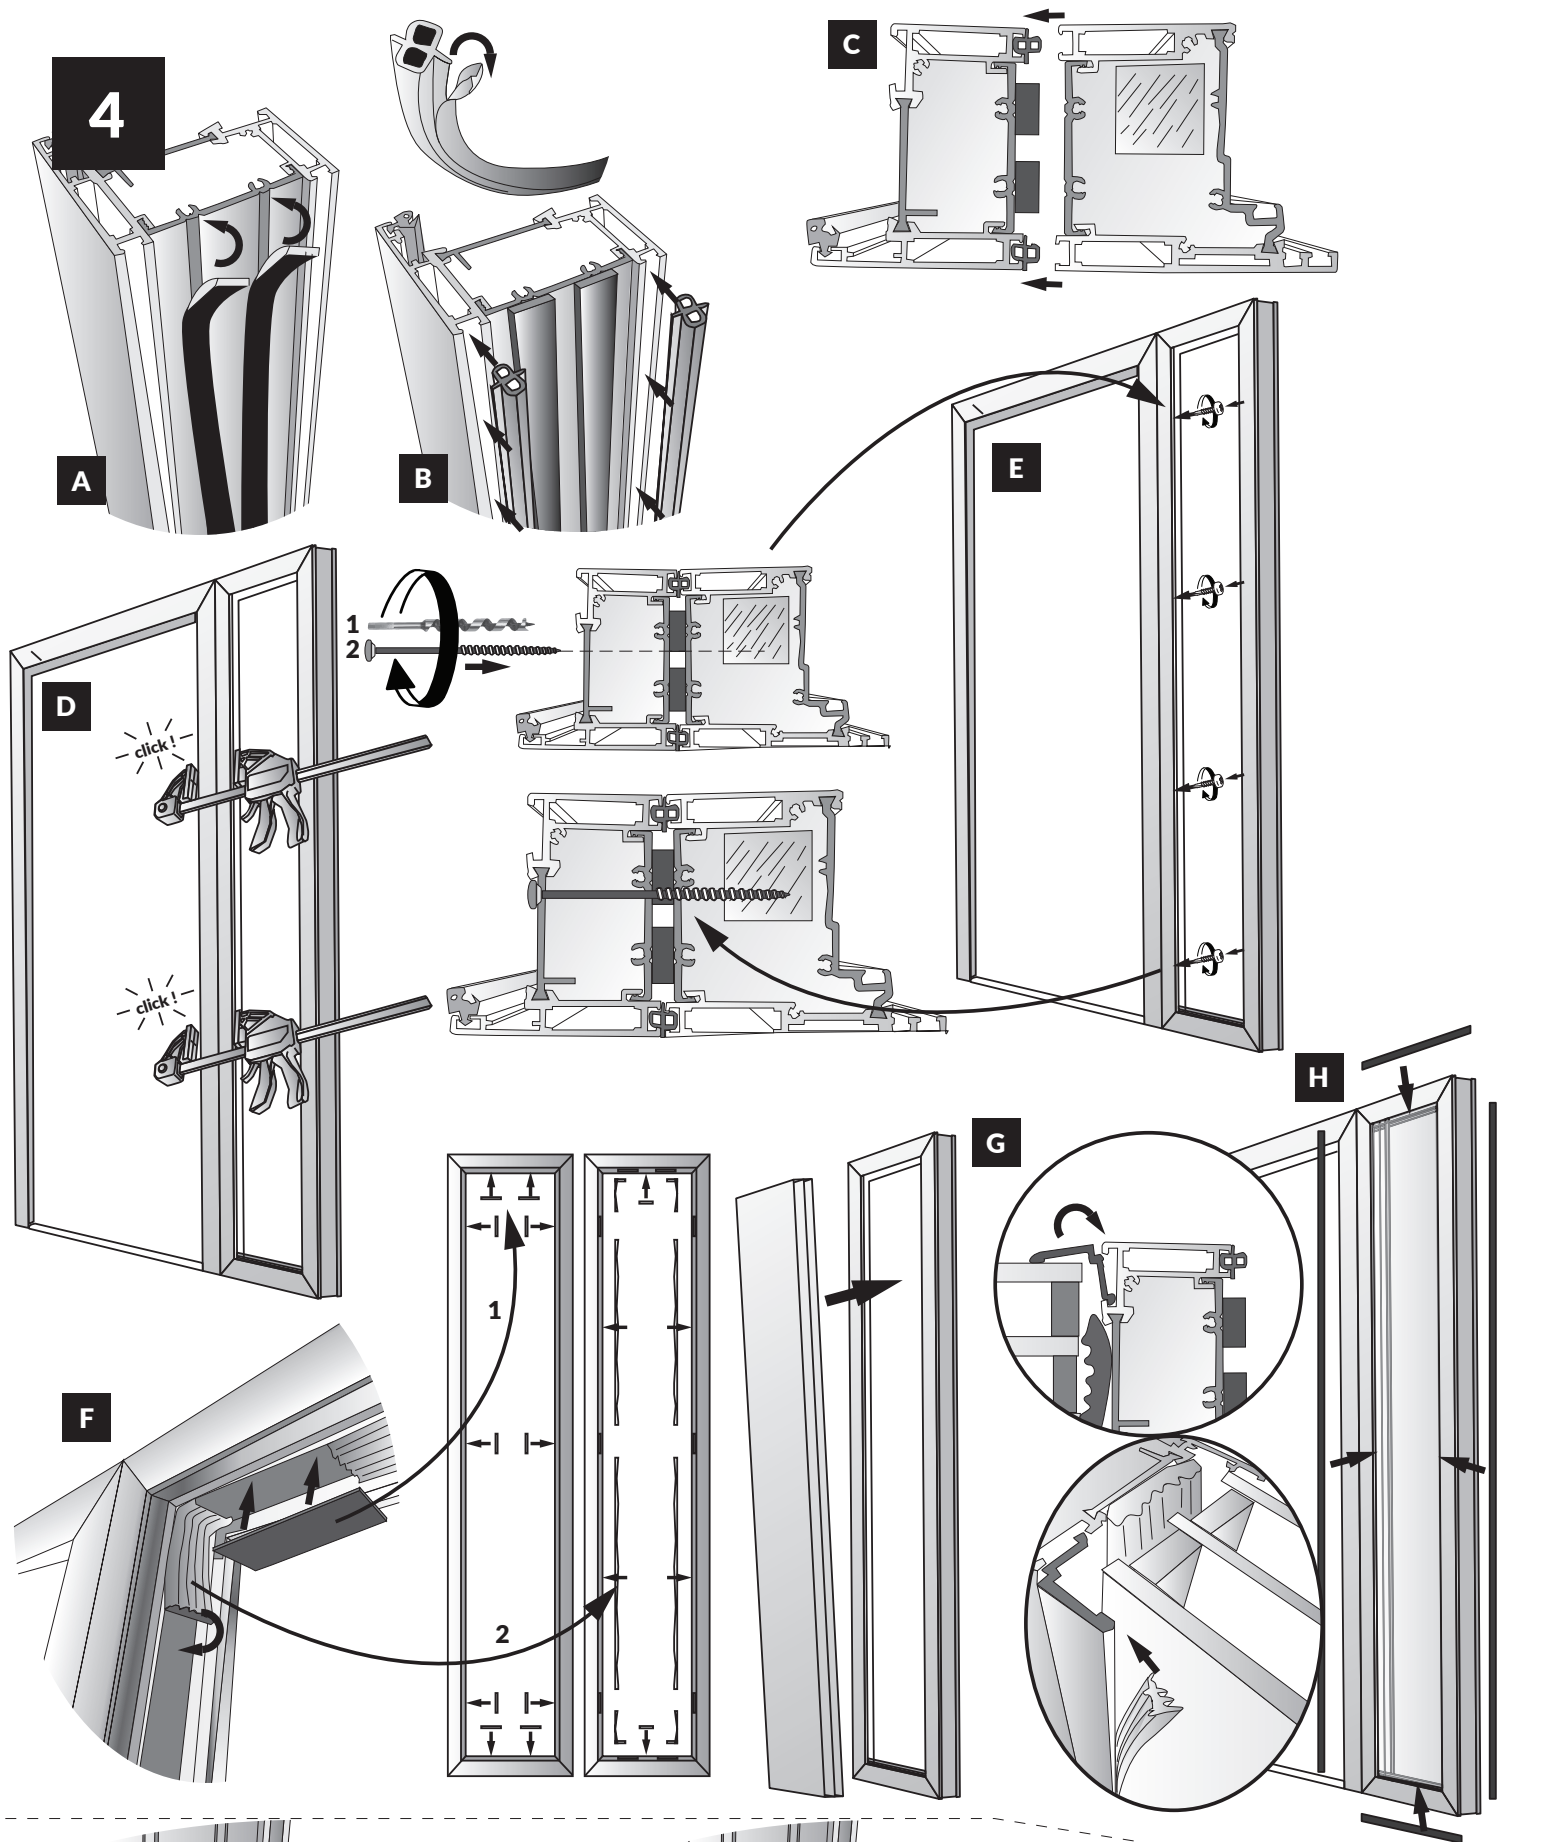

Montageanleitung

DS92

1

A	B	C	D
1020	940	1100	400 co 50mm

2**3**

7

A

B

C

D

E

Bahnhofstraße 38
98597 Breitung/Werra

Telefon 03 68 48 / 40 22 22
Telefax 03 68 48 / 40 22 23

www.bew24-fenster.de