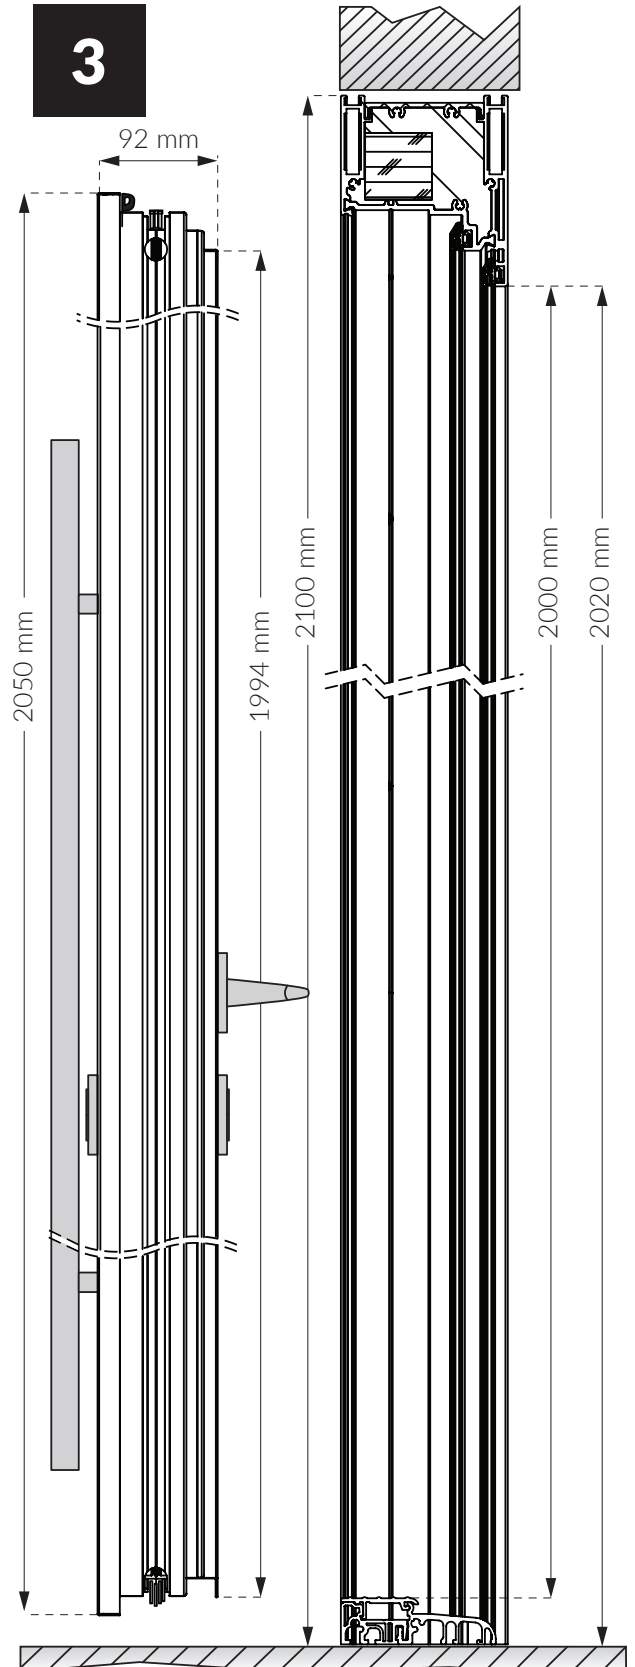

Montageanleitung

DS92

1

A	B	C	D
1020	940	1100	400 co 50mm

2**3**

7

A

B

C

D

E

Bahnhofstraße 38
98597 Breitung/Werra

Telefon 03 68 48 / 40 22 22
Telefax 03 68 48 / 40 22 23

www.bew24-fenster.de