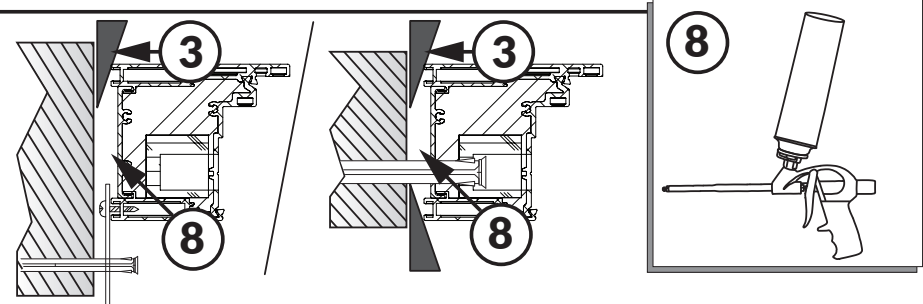

C

D

E

Bahnhofstraße 38
98597 Breitung/Werra

Telefon 03 68 48 / 40 22 22
Telefax 03 68 48 / 40 22 23

www.bew24-fenster.de