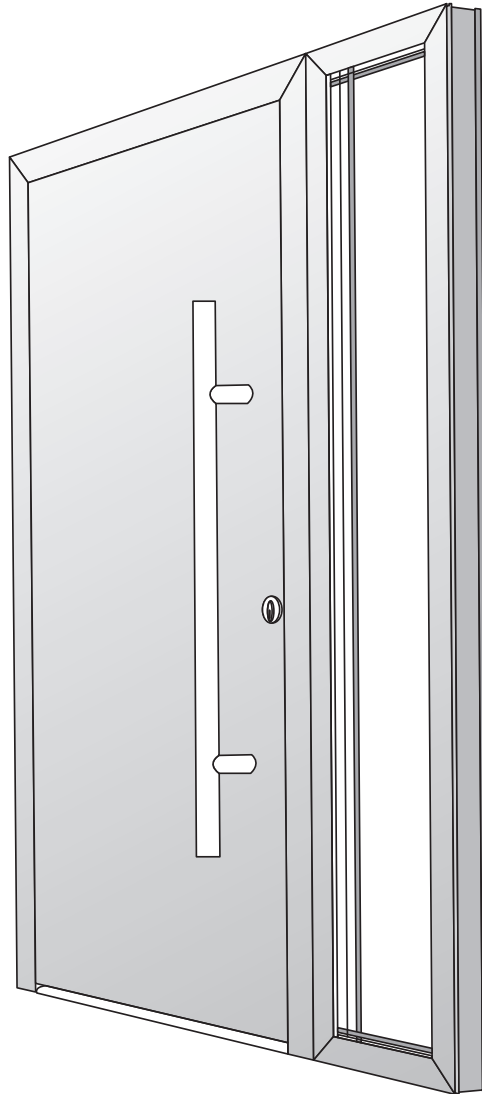

Montageanleitung

DS92

1

A	B	C	D
1020	940	1100	400 co 50mm

2**3**

7

A

B

C

D

E

Bahnhofstraße 38
98597 Breitung/Werra

Telefon 03 68 48 / 40 22 22
Telefax 03 68 48 / 40 22 23

www.bew24-fenster.de